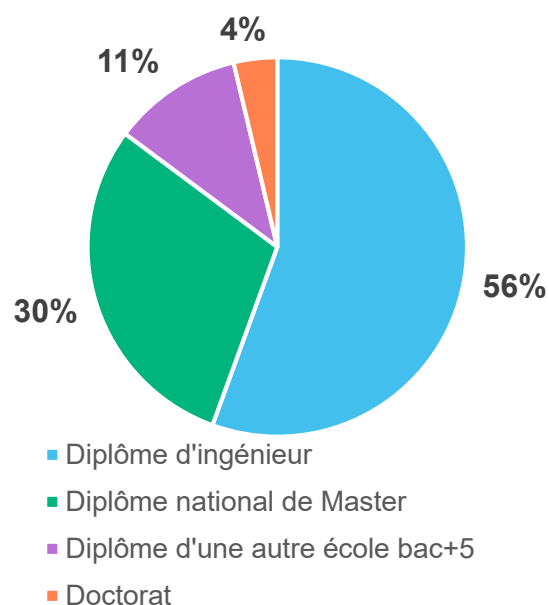

Chaque année, AgroParisTech mène une enquête auprès des diplômé.e.s de ses mastères spécialisés (MS), afin de saisir la diversité de leurs parcours professionnels après la formation. Ce document présente les résultats de l'édition 2023 de l'enquête, menée entre avril et juillet auprès des promotions 2020, 2021 et 2022 du MS ALISÉE. **100%** des diplômé.e.s contacté.e.s ont répondu.

Sauf indication contraire, les chiffres et graphiques regroupent les trois promotions.

(Version déf :16/10/23)

PROFIL DES REONDANT.E.S

	Femmes	Hommes
Diplômé.e.s	21	6
Répondant.e.s	21	6
Salaire moyen (annuel brut)	36,9 k€	35,4 k€

Situation professionnelle des répondant.e.s

Parcours des diplômé.e.s avant le MS

PROFIL DES EMPLOIS

**96% des
répondant.e.s
sont cadres**

Durée de recherche du premier emploi

Fonctions des répondant.e.s en emploi