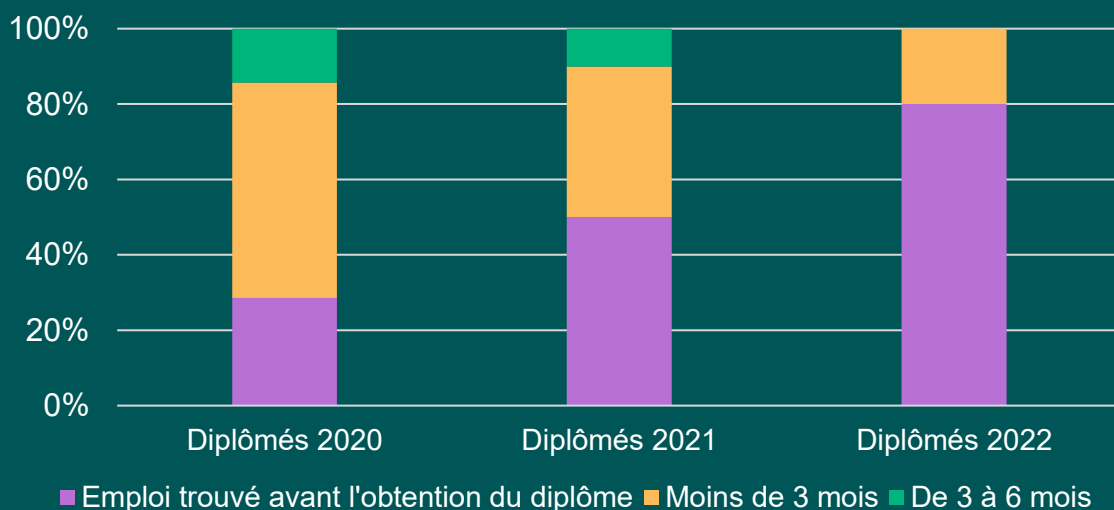

Sauf indication contraire, les chiffres et graphiques regroupent les trois promotions.

(Version déf :16/10/23)

PROFIL DES REONDANT.E.S

	Femmes	Hommes
Diplômé.e.s	21	6
Répondant.e.s	21	6
Salaire moyen (annuel brut)	36,9 k€	35,4 k€

Situation professionnelle des répondant.e.s

Parcours des diplômé.e.s avant le MS

PROFIL DES EMPLOIS

**96% des
répondant.e.s
sont cadres**

Durée de recherche du premier emploi

Fonctions des répondant.e.s en emploi

83% des répondant.e.s travaillent en Île-de-France

Type de contrats

PROFIL DES EMPLOYEURS

Secteurs d'activité des employeurs

Taille des structures

Statut des répondant.e.s en emploi

CONTACT