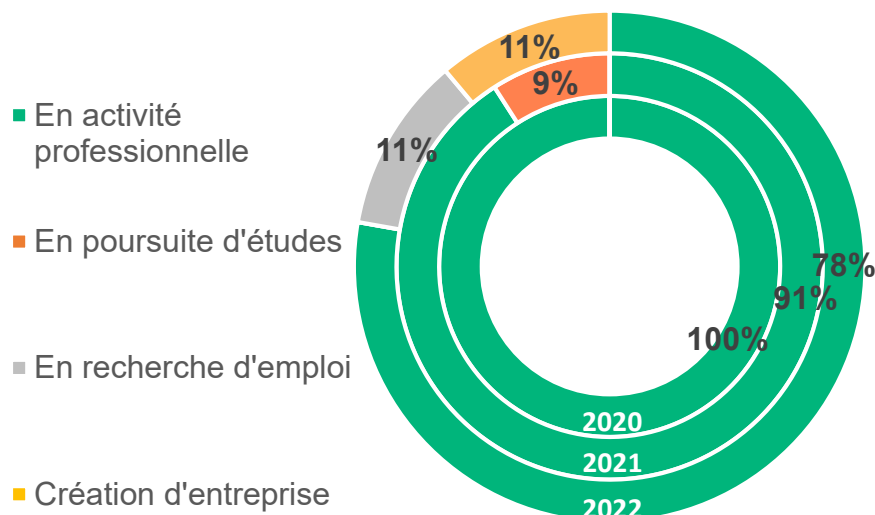

Chaque année, AgroParisTech mène une enquête auprès des diplômé.e.s de ses mastères spécialisés (MS), afin de saisir la diversité de leurs parcours professionnels après la formation. Ce document présente les résultats de l'édition 2023 de l'enquête, menée entre avril et juillet auprès des promotions 2020, 2021 et 2022 du MS ALISÉE. **100%** des diplômé.e.s contacté.e.s ont répondu.

Sauf indication contraire, les chiffres et graphiques regroupent les trois promotions.

(Version déf :16/10/23)

PROFIL DES REONDANT.E.S

	Femmes	Hommes
Diplômé.e.s	21	6
Répondant.e.s	21	6
Salaire moyen (annuel brut)	36,9 k€	35,4 k€

Situation professionnelle des répondant.e.s