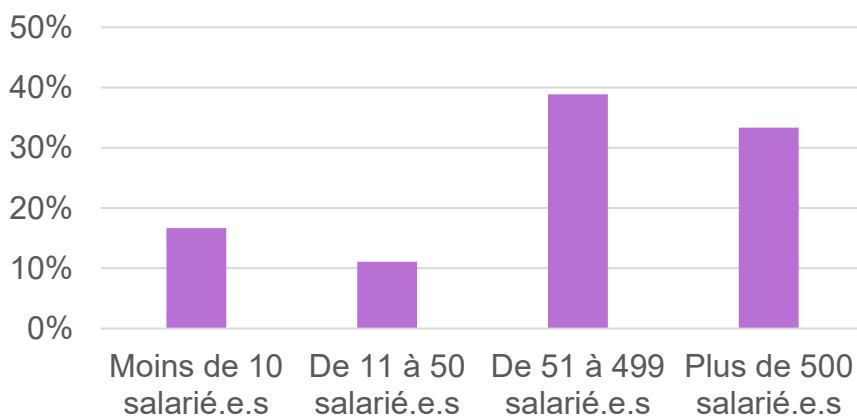

Situation professionnelle des répondant.e.s

Parcours des diplômé.e.s avant le MS

PROFIL DES EMPLOIS

**96% des
répondant.e.s
sont cadres**

Durée de recherche du premier emploi

Fonctions des répondant.e.s en emploi

83% des répondant.e.s travaillent en Île-de-France

Type de contrats

PROFIL DES EMPLOYEURS

Secteurs d'activité des employeurs

Taille des structures

Statut des répondant.e.s en emploi

CONTACT