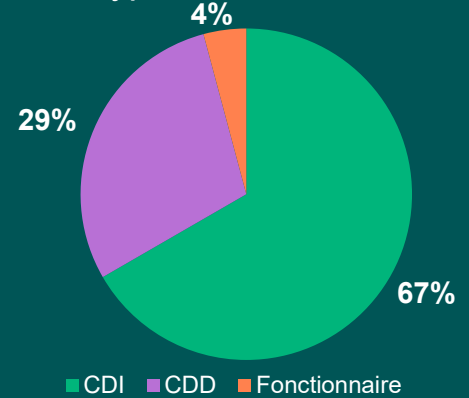

Sauf indication contraire, les chiffres et graphiques regroupent les trois promotions.

(Version déf :16/10/23)

PROFIL DES REONDANT.E.S

	Femmes	Hommes
Diplômé.e.s	21	6
Répondant.e.s	21	6
Salaire moyen (annuel brut)	36,9 k€	35,4 k€

Situation professionnelle des répondant.e.s

Parcours des diplômé.e.s avant le MS

PROFIL DES EMPLOIS

**96% des
répondant.e.s
sont cadres**

Durée de recherche du premier emploi

Fonctions des répondant.e.s en emploi

83% des répondant.e.s travaillent en Île-de-France

Type de contrats

PROFIL DES EMPLOYEURS

Secteurs d'activité des employeurs

Taille des structures

Statut des répondant.e.s en emploi

CONTACT