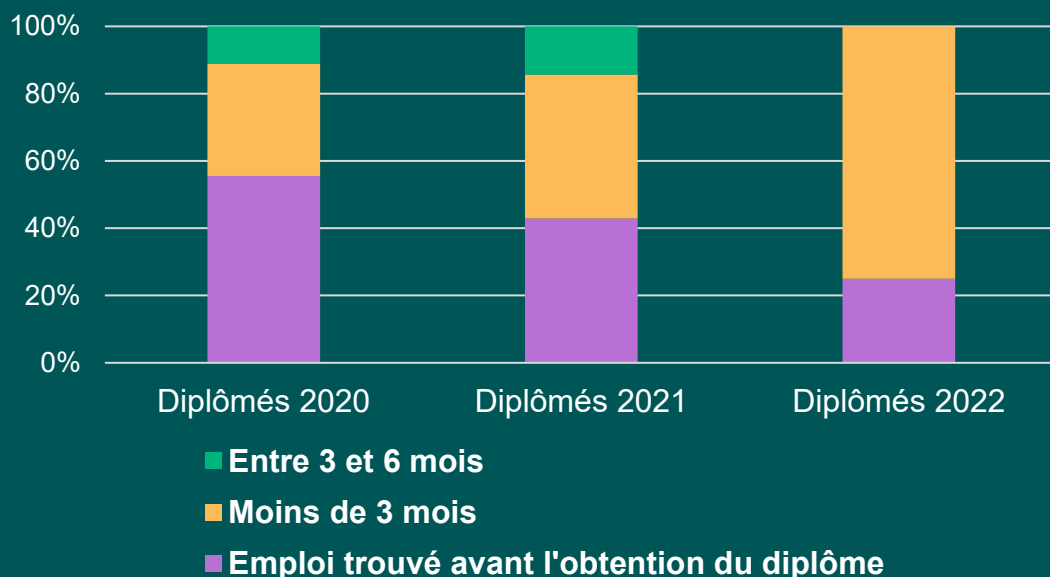

Durée de recherche du premier emploi