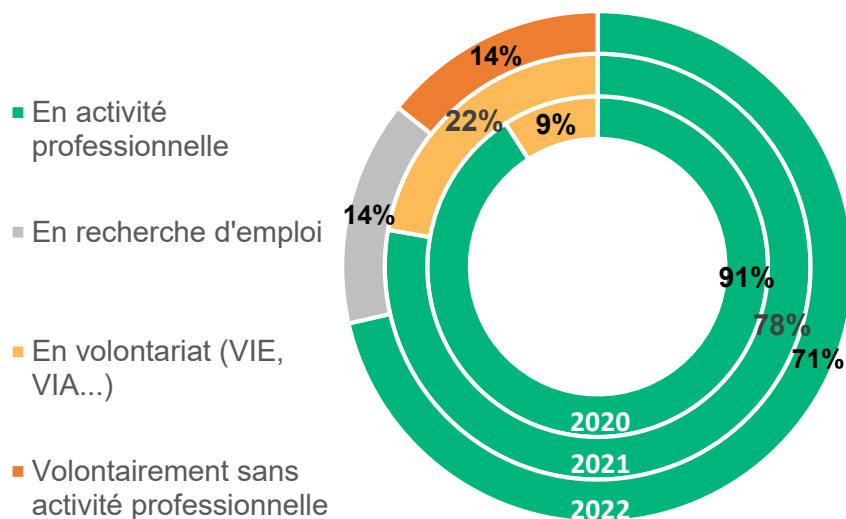

Chaque année, AgroParisTech mène une enquête auprès des diplômé.e.s de ses mastères spécialisés (MS), afin de saisir la diversité de leurs parcours professionnels après la formation. Ce document présente les résultats de l'édition 2023 de l'enquête, menée entre avril et juillet auprès des promotions 2020, 2021 et 2022 du MS FNS MI. 83% des diplômé.e.s contacté.e.s ont répondu. Sauf indication contraire, les chiffres et graphiques regroupent les trois promotions. (Version déf : 16/10/23)

### PROFIL DES RÉPONDANT.E.S

	Femmes	Hommes
Diplômé.e.s	26	9
Répondant.e.s	22	7
Salaire moyen (annuel brut)	31 k€	34,9 k€

### Situation professionnelle des répondant.e.s