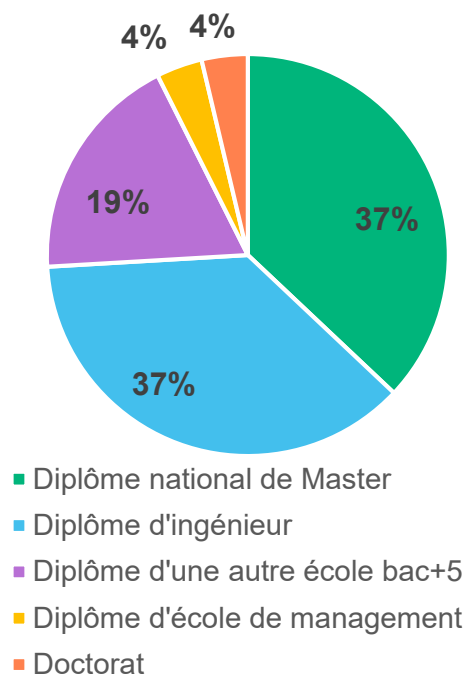

Parcours des diplômé.e.s avant le MS