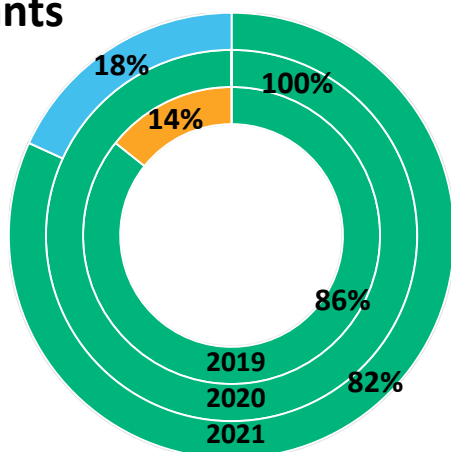

Chaque année, AgroParisTech réalise une enquête auprès des diplômés de ses mastères spécialisés (MS), afin de saisir la diversité de leurs parcours professionnels après la formation.

Ce document présente les résultats de l'édition 2022 de cette enquête, menée entre avril et juillet auprès des promotions 2019, 2020 et 2021 du MS ALISÉE. 96% des diplômés contactés ont répondu.

Sauf indication contraire, les chiffres et graphiques regroupent les trois promotions. (v3. Octobre 22)

PROFIL DES REpondANTS

	Femmes	Hommes
<i>Diplômés Répondants</i>	84%	16%
<i>Salaire moyen (annuel brut)</i>	36,8K€	33,3K€

Situation professionnelle des répondants

- En activité professionnelle
- En recherche d'emploi
- En poursuite d'études