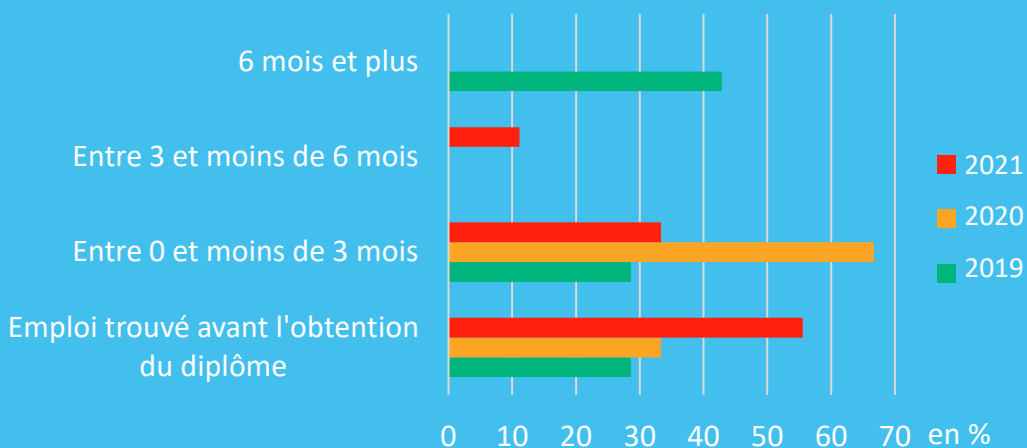

Durée de recherche du premier emploi